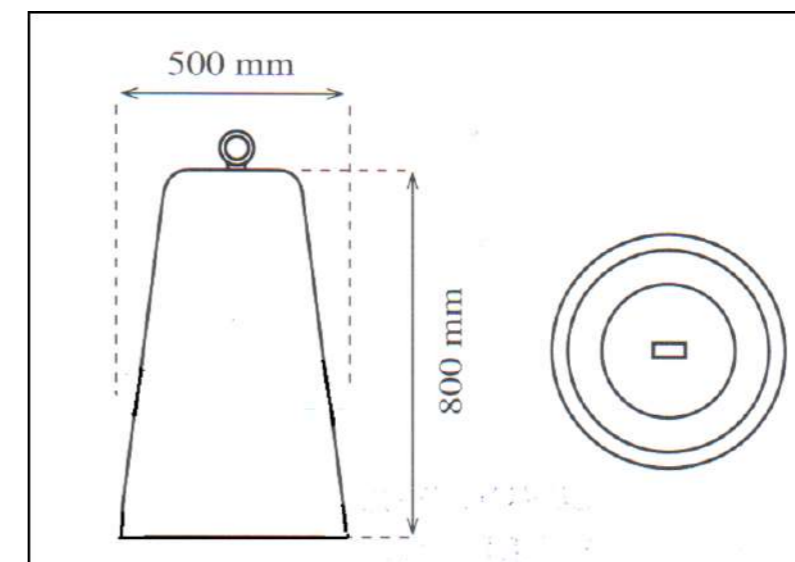

Dissuasore Birillo

Munito di Golfare M/16 per ancoraggio catena

Dimensioni:

base Ø mm. 500

altezza mm. 800

peso kg. 240

Finiture

Grigio

Tipo Pietra Lavica

Bianco