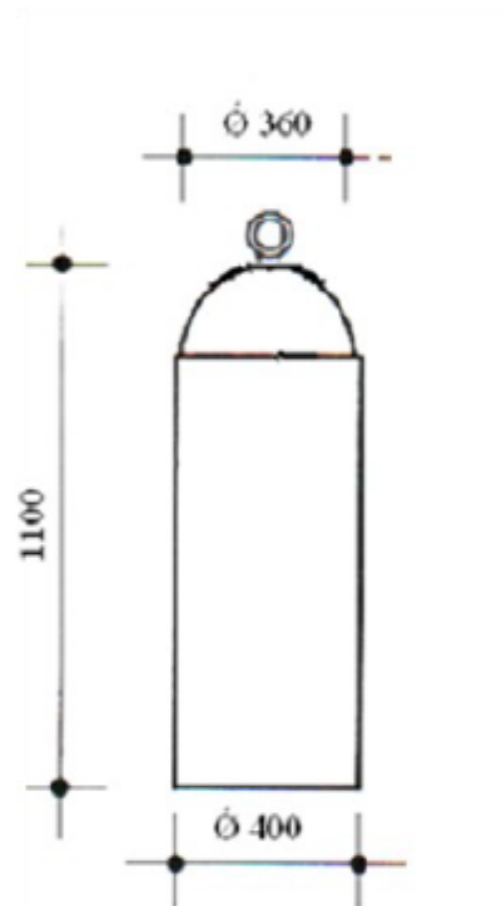

### Mega Alto

Golfare M/12 per ancoraggio catena  
Boccola M/16 per ancoraggio al suolo

#### Dimensioni:

base  $\varnothing$  mm. 350/400

altezza mm. 1100

peso kg. 270

#### Dimensioni:

base  $\varnothing$  mm. 450

altezza mm. 750

peso kg. 250

#### Dimensioni:

base  $\varnothing$  mm. 350

altezza mm. 600

peso kg. 130