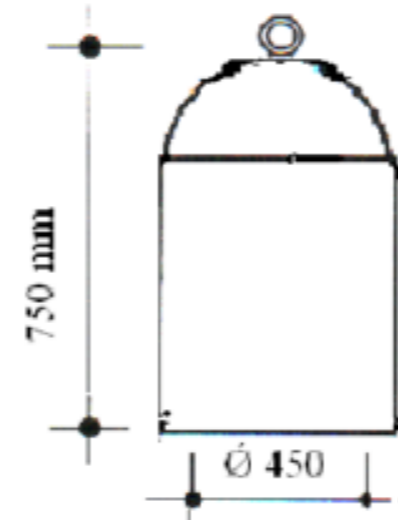

#### Dimensioni:

base  $\varnothing$  mm. 350/400

altezza mm. 1100

peso kg. 270

### Mega Basso

Golfare M/12 per ancoraggio catena  
Boccola M/16 per ancoraggio al suolo

#### Dimensioni:

base  $\varnothing$  mm. 450

altezza mm. 750

peso kg. 250

#### Dimensioni:

base  $\varnothing$  mm. 350

altezza mm. 600

peso kg. 130